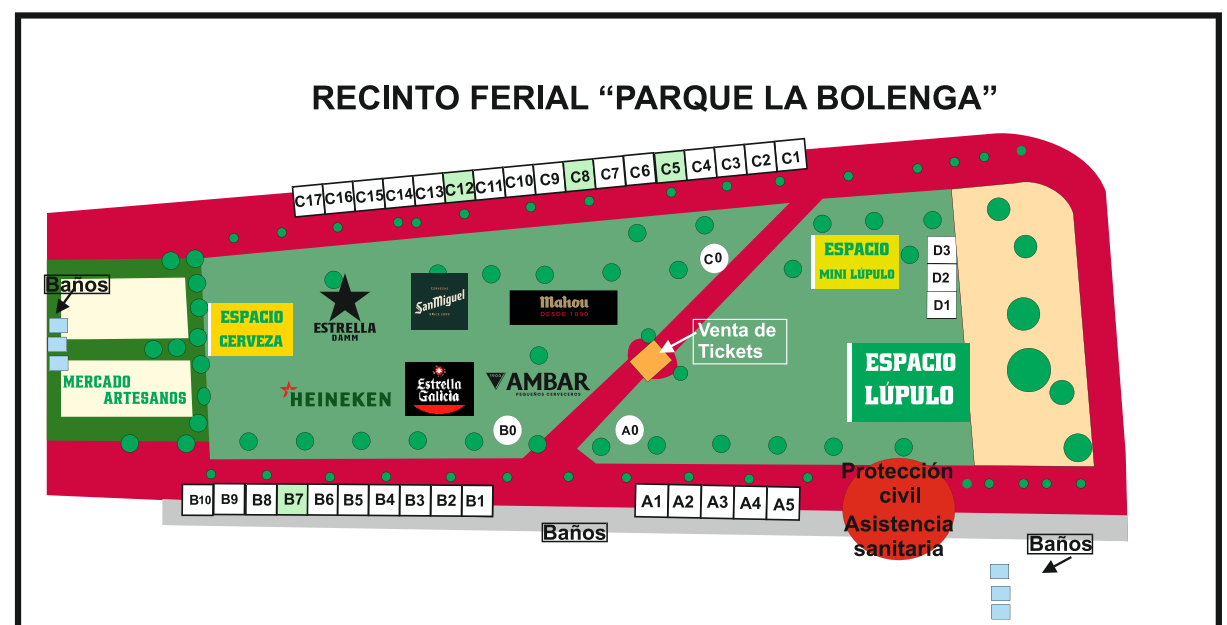

JUEVES 3

- 18:30 h. Apertura recinto feria
- 20:00 h. Circo "NO HAY TIEMPO QUE PERDER" de El Gran Rufus. Espacio Mini Lúpulo
- 20:30 h. CHARANGA MÍTICOS. Espacio Cerveza
- 22:30 h. Concierto SAL 150 (Folk - Rock). Espacio Lúpulo
- 24:00 h. Cierre recinto feria

VIERNES 4

- 18:00 h. Apertura recinto feria
- 19:00 h. PINTACARAS. Espacio Mini Lúpulo
- 19:30 h. DJ MURES40. Espacio cerveza
- 20:30 h. EL GRAN SHOW. Espectáculo de Clow. Espacio Mini Lúpulo
- 23:00 h. Concierto LA POPTELERA (versiones pop y rock español). Espacio Lúpulo
- 00:30 h. Cierre recinto feria

SÁBADO 5

- 12:00 h. Apertura recinto feria
- 12:00 h. Mesa redonda sobre la situación actual del cultivo del lúpulo. Espacio Lúpulo
- 12:00 h. Instalación de juegos sonoros REZICLONK. Compañía Turrutupa. Espacio Mini Lúpulo
- 13:00 h. Cata a ciegas de cerveza (Asociación de Cerveceros Caseros de Leoneses). Espacio Cerveza
- 14:00 h. Concierto COSMÉTICA (Pop Rock). Espacio Cerveza
- 18:00 h. Instalación de juegos sonoros REZICLONK. Compañía Turrutupa. Espacio Mini Lúpulo
- 18:30 h. TALLER DE IMANES. Espacio Mini Lúpulo
- 19:00 h. DJS ÁNGEL WISEZ, MOSQUIS Y ÁLVARO IZZO. Espacio Cerveza
- 20:30 h. Espectáculo de humor "LA VIDA LOCA" de Natalia Pajarito. Espacio Mini Lúpulo
- 23:00 h. Concierto LOS VINAGRES. Espacio Lúpulo
- 00:30 h. Cierre recinto feria

DOMINGO 6

- 12:00 h. Apertura recinto feria
- 12:00 h. Instalación de juegos sonoros REZICLONK. Compañía Turrutupa. Espacio Mini Lúpulo
- 13:00 h. Concurso de tiraje de Cerveza con Dani Giganto. Espacio Cerveza
- 18:00 h. Instalación de juegos sonoros REZICLONK. Compañía Turrutupa. Espacio Mini Lúpulo
- 18:30 h. TATUAJES AEROGRAFÍA. Espacio Mini Lúpulo
- 18:30 h. DRIDRI DJ (Indie- Rock). Espacio Cerveza
- 19:30 h. Concurso de tradiciones lupuleras. Pardalera. Espacio Lúpulo
- 21:00 h. Actuación grupo de dulzaineros de Carrizo de la Ribera. Espacio Lúpulo
- 22:30 h. GRUPO SALVAJE (versiones Rock). Espacio Lúpulo
- 24:00 h. Cierre recinto feria